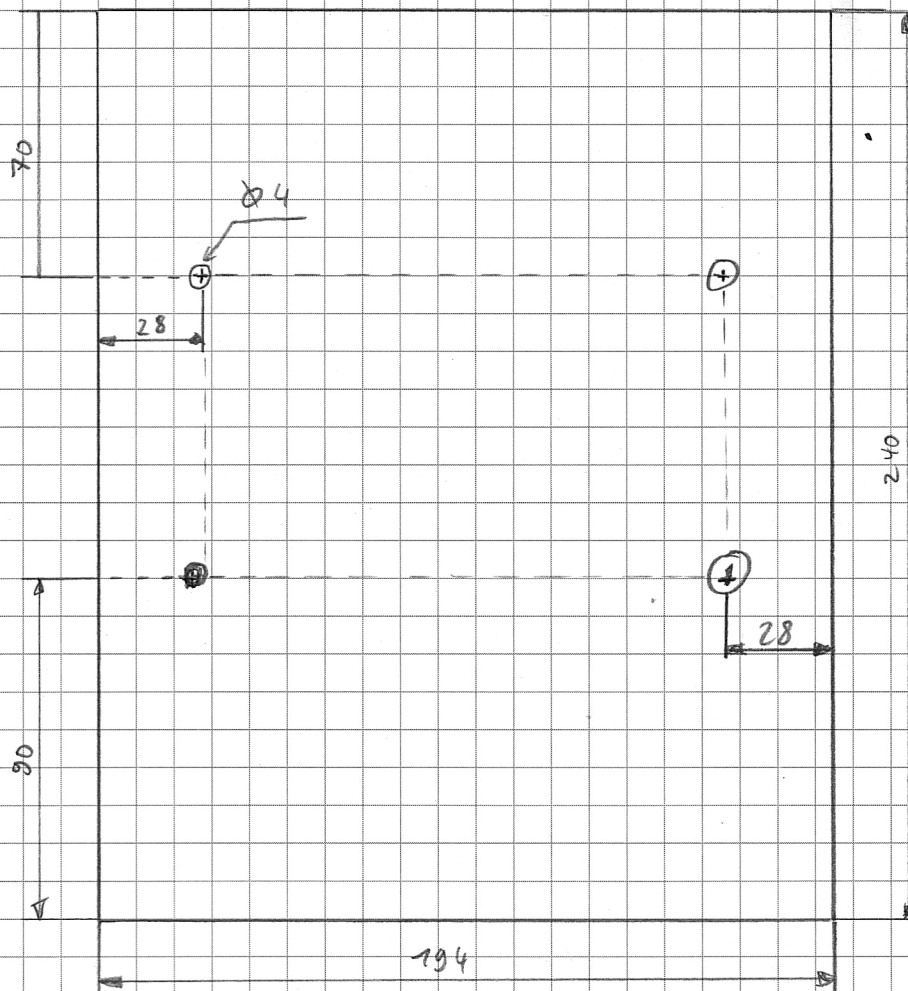

Bohrungen Dach $n = 1:2$

Werkzeug- und
Formenbau GmbH

Vorrichtungsbau
Sondermaschinen
Kunststoffverarbeitung
Dreh- und Frästeile

Am Lösch 7
64686 Lautertal
Telefon 0 62 54 / 95 14-0
Fax 0 62 54 / 95 14-14

eMail werkzeugbau@heppenheimer.com

www.heppenheimer.com